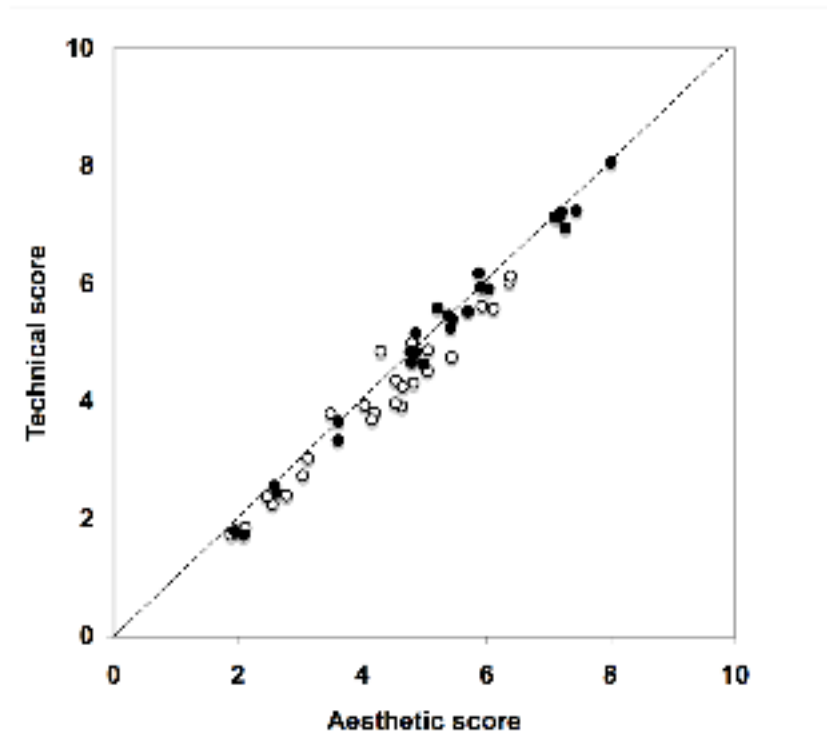

# Capacità di osservare e giudicare una azione

- Thai Chi

# Tabella VAS

# Estetica vs meccanica

- EO= Esperti Oss NEO=NonEsperti Oss
- Bianco=estetica Nero=tecnica