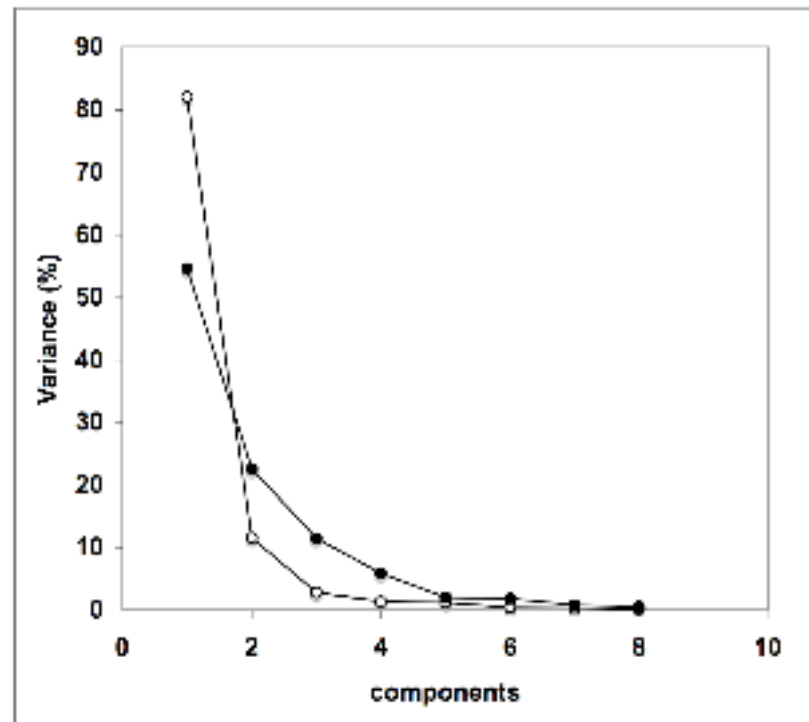

Variabilità

- Bianco=Esperti Nero=NonEsperti