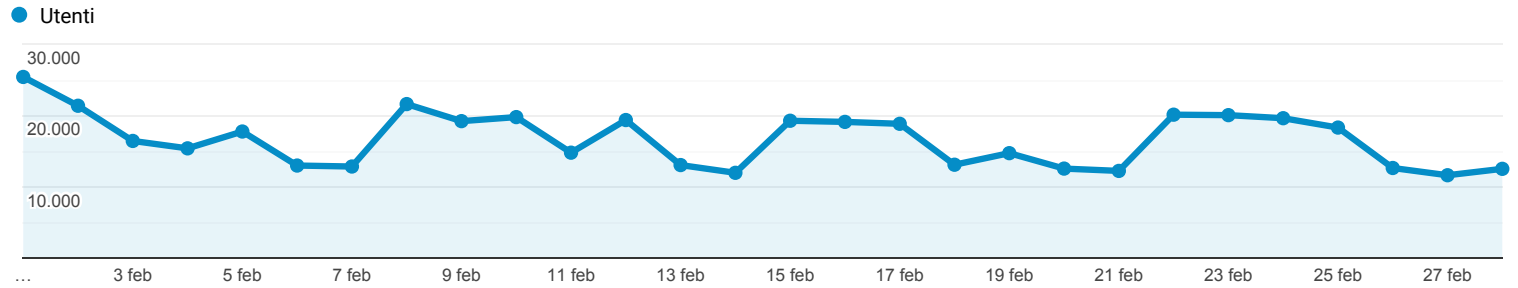

Panoramica del pubblico

Tutti gli utenti
100,00% Utenti

1 feb 2021 - 28 feb 2021

Panoramica

Utenti
311.490

Nuovi utenti
265.549

Sessioni
582.612

Numero di sessioni per utente
1,87

Visualizzazioni di pagina
1.340.215

Pagine/sessione
2,30

Durata sessione media
00:02:21

Frequenza di rimbalzo
62,96%

New Visitor Returning Visitor

Lingua	Utenti	% Utenti
1. en-us	166.192	52,22%
2. it-it	115.697	36,35%
3. it	22.159	6,96%
4. en-gb	5.995	1,88%
5. es-es	1.143	0,36%
6. de-de	981	0,31%
7. ru-ru	541	0,17%
8. fr-fr	537	0,17%
9. en	457	0,14%
10. de	420	0,13%