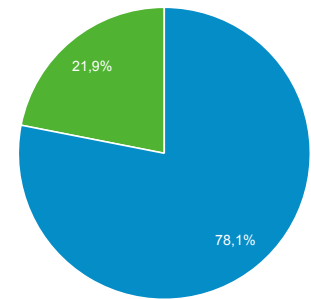

Panoramica del pubblico

Tutti gli utenti
100,00% Utenti

1 feb 2021 - 28 feb 2021

Panoramica

Utenti
311.490

Nuovi utenti
265.549

Sessioni
582.612

Numero di sessioni per utente
1,87

Visualizzazioni di pagina
1.340.215

Pagine/sessione
2,30

Durata sessione media
00:02:21

Frequenza di rimbalzo
62,96%

New Visitor Returning Visitor

Lingua	Utenti	% Utenti
1. en-us	166.192	52,22%
2. it-it	115.697	36,35%
3. it	22.159	6,96%
4. en-gb	5.995	1,88%
5. es-es	1.143	0,36%
6. de-de	981	0,31%
7. ru-ru	541	0,17%
8. fr-fr	537	0,17%
9. en	457	0,14%
10. de	420	0,13%