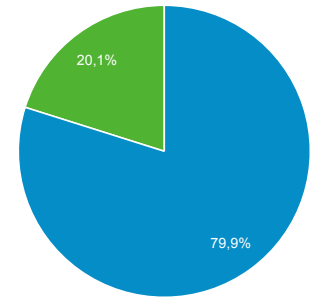

Panoramica del pubblico

Tutti gli utenti  
100,00% Utenti

1 mar 2019 - 31 mar 2019

Panoramica

New Visitor Returning Visitor

Lingua	Utenti	% Utenti
1. it-it	105.406	33,48%
2. en-us	92.965	29,53%
3. c	90.978	28,90%
4. it	16.399	5,21%
5. en-gb	2.851	0,91%
6. es-es	948	0,30%
7. de-de	873	0,28%
8. fr-fr	487	0,15%
9. ru-ru	463	0,15%
10. pt-br	376	0,12%