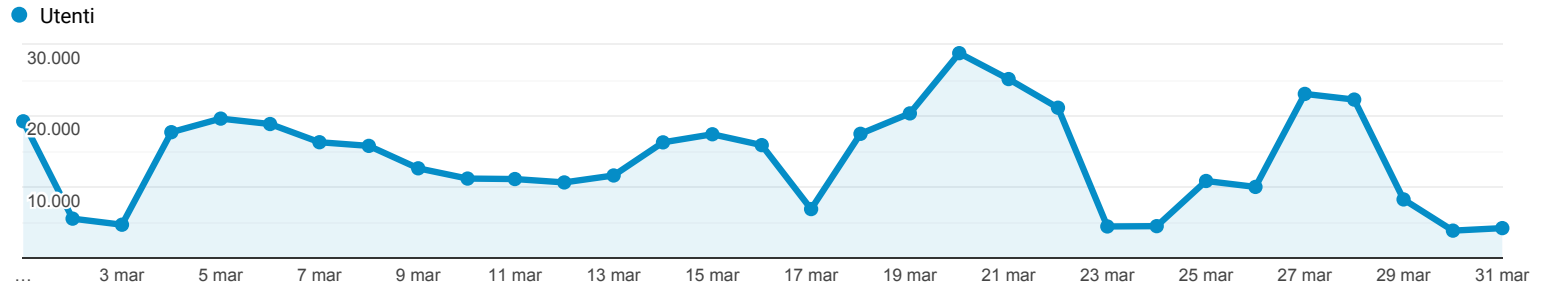

Panoramica del pubblico

Tutti gli utenti  
100,00% Utenti

1 mar 2019 - 31 mar 2019

Panoramica

New Visitor Returning Visitor

Lingua	Utenti	% Utenti
1. it-it	105.406	33,48%
2. en-us	92.965	29,53%
3. c	90.978	28,90%
4. it	16.399	5,21%
5. en-gb	2.851	0,91%
6. es-es	948	0,30%
7. de-de	873	0,28%
8. fr-fr	487	0,15%
9. ru-ru	463	0,15%
10. pt-br	376	0,12%