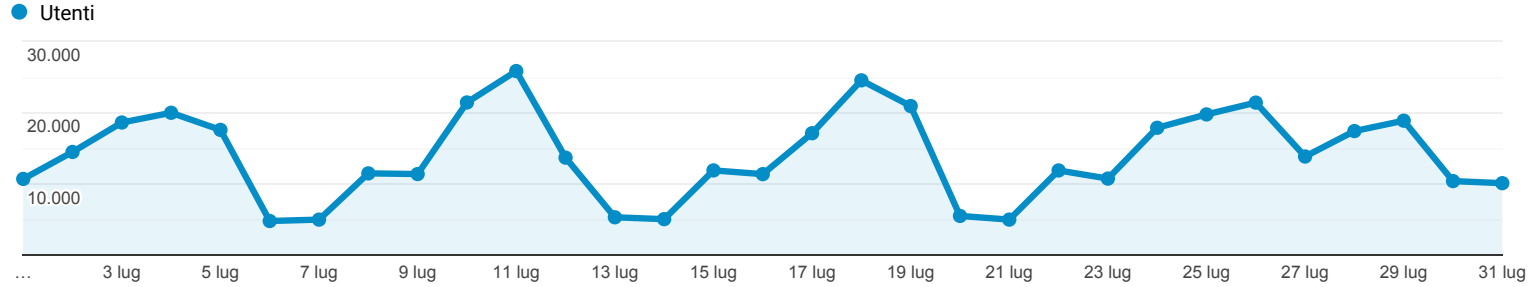

Panoramica del pubblico

Tutti gli utenti  
100,00% Utenti

1 lug 2019 - 31 lug 2019

Panoramica

Utenti  
**306.954**

Nuovi utenti  
**265.827**

Sessioni  
**542.840**

Numero di sessioni per utente  
**1,77**

Visualizzazioni di pagina  
**1.477.389**

Pagine/sessione  
**2,72**

Durata sessione media  
**00:02:46**

Frequenza di rimbalzo  
**61,56%**

New Visitor Returning Visitor

Lingua	Utenti	% Utenti
1. en-us	154.154	49,55%
2. it-it	127.311	40,92%
3. it	19.949	6,41%
4. en-gb	3.452	1,11%
5. es-es	888	0,29%
6. de-de	880	0,28%
7. fr-fr	551	0,18%
8. pt-br	452	0,15%
9. ru-ru	452	0,15%
10. de	284	0,09%