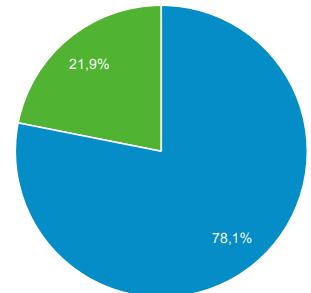

Panoramica del pubblico

Tutti gli utenti  
100,00% Utenti

1 lug 2019 - 31 lug 2019

Panoramica

Utenti  
**306.954**

Nuovi utenti  
**265.827**

Sessioni  
**542.840**

Numero di sessioni per utente  
**1,77**

Visualizzazioni di pagina  
**1.477.389**

Pagine/sessione  
**2,72**

Durata sessione media  
**00:02:46**

Frequenza di rimbalzo  
**61,56%**

New Visitor Returning Visitor

Lingua	Utenti	% Utenti
1. en-us	154.154	49,55%
2. it-it	127.311	40,92%
3. it	19.949	6,41%
4. en-gb	3.452	1,11%
5. es-es	888	0,29%
6. de-de	880	0,28%
7. fr-fr	551	0,18%
8. pt-br	452	0,15%
9. ru-ru	452	0,15%
10. de	284	0,09%