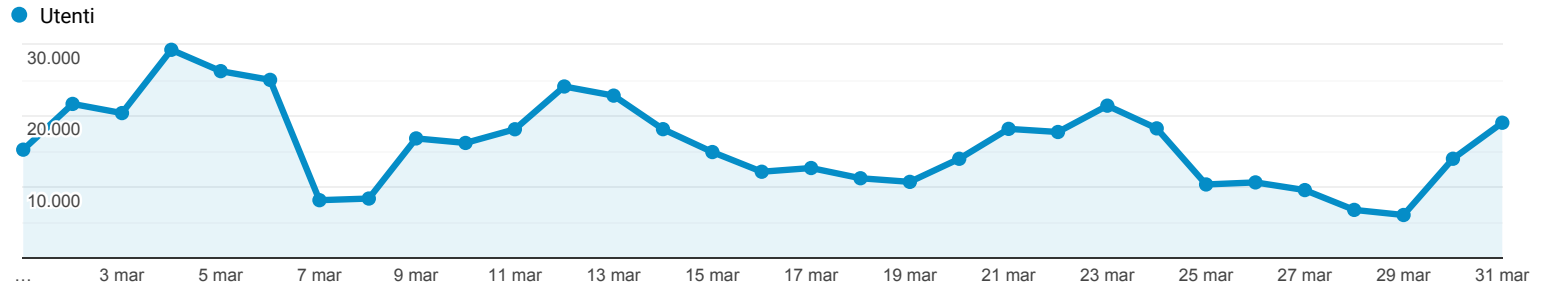

Panoramica del pubblico

Tutti gli utenti
100,00% Utenti

1 mar 2020 - 31 mar 2020

Panoramica

Utenti
300.337

Nuovi utenti
252.897

Sessioni
656.124

Numero di sessioni per utente
2,18

Visualizzazioni di pagina
1.346.947

Pagine/sessione
2,05

Durata sessione media
00:02:22

Frequenza di rimbalzo
63,36%

New Visitor Returning Visitor

Lingua	Utenti	% Utenti
1. it-it	137.610	45,28%
2. en-us	136.973	45,07%
3. it	18.501	6,09%
4. en-gb	3.692	1,21%
5. de-de	1.172	0,39%
6. es-es	1.016	0,33%
7. ru-ru	497	0,16%
8. fr-fr	471	0,15%
9. zh-cn	410	0,13%
10. de	308	0,10%