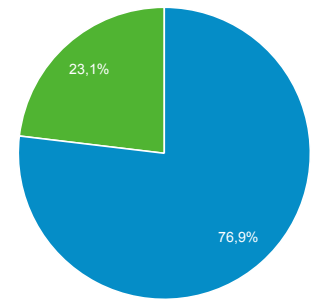

Panoramica del pubblico

Tutti gli utenti
100,00% Utenti

1 mar 2020 - 31 mar 2020

Panoramica

Utenti
300.337

Nuovi utenti
252.897

Sessioni
656.124

Numero di sessioni per utente
2,18

Visualizzazioni di pagina
1.346.947

Pagine/sessione
2,05

Durata sessione media
00:02:22

Frequenza di rimbalzo
63,36%

New Visitor Returning Visitor

Lingua	Utenti	% Utenti
1. it-it	137.610	45,28%
2. en-us	136.973	45,07%
3. it	18.501	6,09%
4. en-gb	3.692	1,21%
5. de-de	1.172	0,39%
6. es-es	1.016	0,33%
7. ru-ru	497	0,16%
8. fr-fr	471	0,15%
9. zh-cn	410	0,13%
10. de	308	0,10%