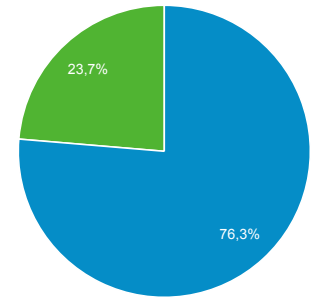

Utenti 262.728	Nuovi utenti 214.471	Sessioni 484.329
Numero di sessioni per utente 1,84	Visualizzazioni di pagina 1.265.956	Pagine/sessione 2,61
Durata sessione media 00:02:46	Frequenza di rimbalzo 62,11%	

■ New Visitor ■ Returning Visitor