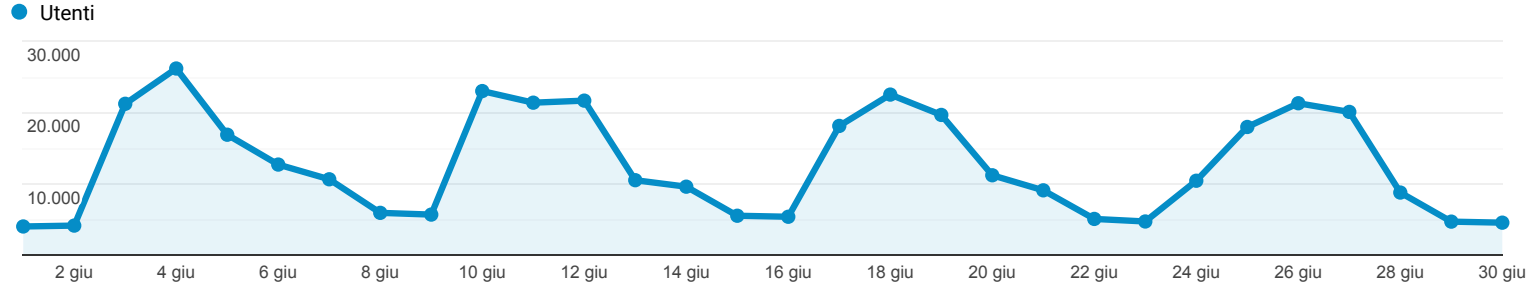

## Panoramica del pubblico

Tutti gli utenti  
100,00% Utenti

1 giu 2019 - 30 giu 2019

### Panoramica

<b>Utenti</b> <b>262.728</b>	<b>Nuovi utenti</b> <b>214.471</b>	<b>Sessioni</b> <b>484.329</b>
<b>Numero di sessioni per utente</b> <b>1,84</b>	<b>Visualizzazioni di pagina</b> <b>1.265.956</b>	<b>Pagine/sessione</b> <b>2,61</b>
<b>Durata sessione media</b> <b>00:02:46</b>	<b>Frequenza di rimbalzo</b> <b>62,11%</b>	