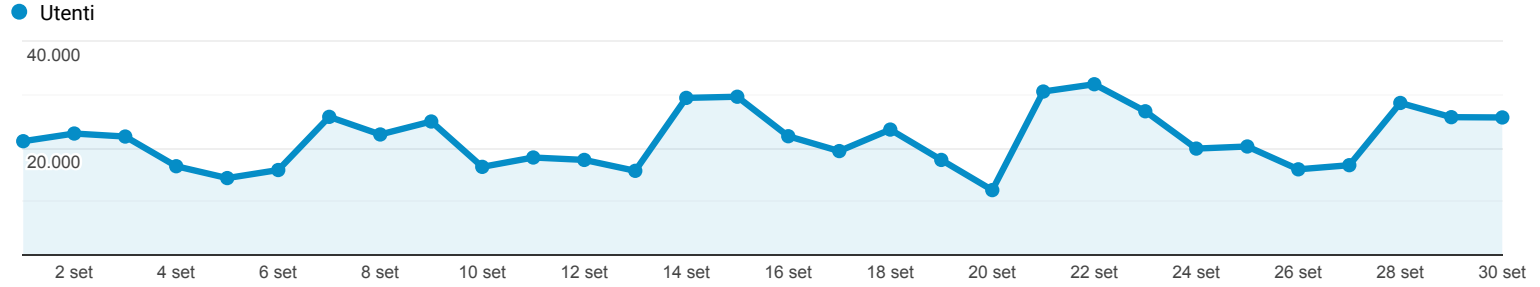

Panoramica del pubblico

Tutti gli utenti
100,00% Utenti

1 set 2020 - 30 set 2020

Panoramica

Utenti
415.933

Nuovi utenti
356.411

Sessioni
846.529

Numero di sessioni per utente
2,04

Visualizzazioni di pagina
2.156.134

Pagine/sessione
2,55

Durata sessione media
00:02:58

Frequenza di rimbalzo
56,11%

New Visitor Returning Visitor

Lingua	Utenti	% Utenti
1. en-us	184.498	43,82%
2. it-it	143.795	34,15%
3. it	76.422	18,15%
4. en-gb	7.396	1,76%
5. en	927	0,22%
6. de-de	908	0,22%
7. es-es	799	0,19%
8. de	703	0,17%
9. fr-fr	543	0,13%
10. zh-cn	511	0,12%