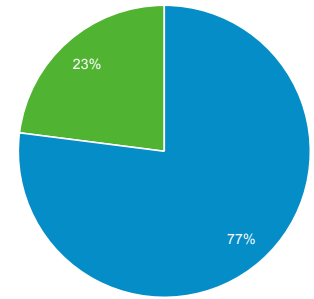

Panoramica del pubblico

Tutti gli utenti
100,00% Utenti

1 set 2020 - 30 set 2020

Panoramica

Utenti
415.933

Nuovi utenti
356.411

Sessioni
846.529

Numero di sessioni per utente
2,04

Visualizzazioni di pagina
2.156.134

Pagine/sessione
2,55

Durata sessione media
00:02:58

Frequenza di rimbalzo
56,11%

New Visitor Returning Visitor

Lingua	Utenti	% Utenti
1. en-us	184.498	43,82%
2. it-it	143.795	34,15%
3. it	76.422	18,15%
4. en-gb	7.396	1,76%
5. en	927	0,22%
6. de-de	908	0,22%
7. es-es	799	0,19%
8. de	703	0,17%
9. fr-fr	543	0,13%
10. zh-cn	511	0,12%