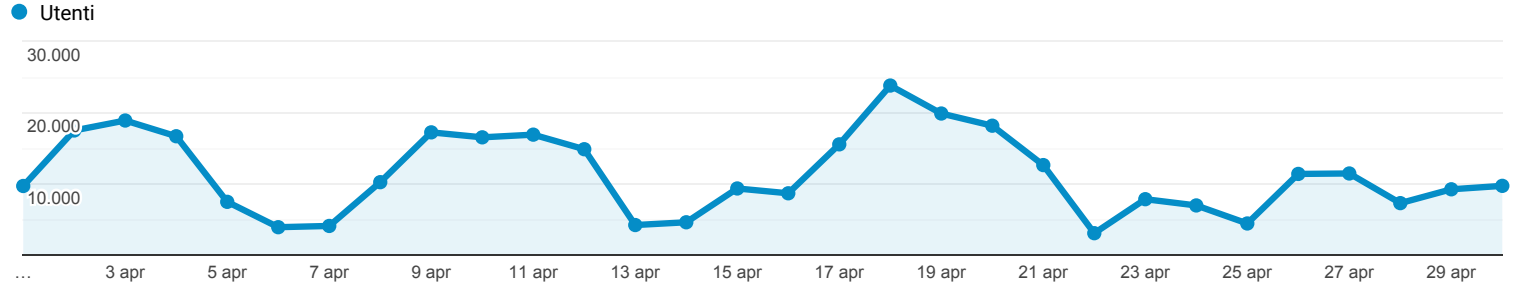

Panoramica del pubblico

Tutti gli utenti
100,00% Utenti

1 apr 2019 - 30 apr 2019

Panoramica

New Visitor Returning Visitor

Lingua	Utenti	% Utenti
1. en-us	138.763	55,96%
2. it-it	87.435	35,26%
3. it	13.882	5,60%
4. en-gb	2.495	1,01%
5. es-es	799	0,32%
6. de-de	767	0,31%
7. fr-fr	465	0,19%
8. ru-ru	421	0,17%
9. pt-br	366	0,15%
10. tr-tr	204	0,08%