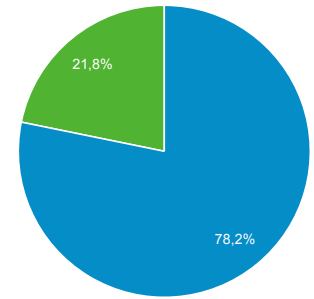

Panoramica del pubblico

Tutti gli utenti
100,00% Utenti

1 apr 2019 - 30 apr 2019

Panoramica

New Visitor Returning Visitor

Lingua	Utenti	% Utenti
1. en-us	138.763	55,96%
2. it-it	87.435	35,26%
3. it	13.882	5,60%
4. en-gb	2.495	1,01%
5. es-es	799	0,32%
6. de-de	767	0,31%
7. fr-fr	465	0,19%
8. ru-ru	421	0,17%
9. pt-br	366	0,15%
10. tr-tr	204	0,08%