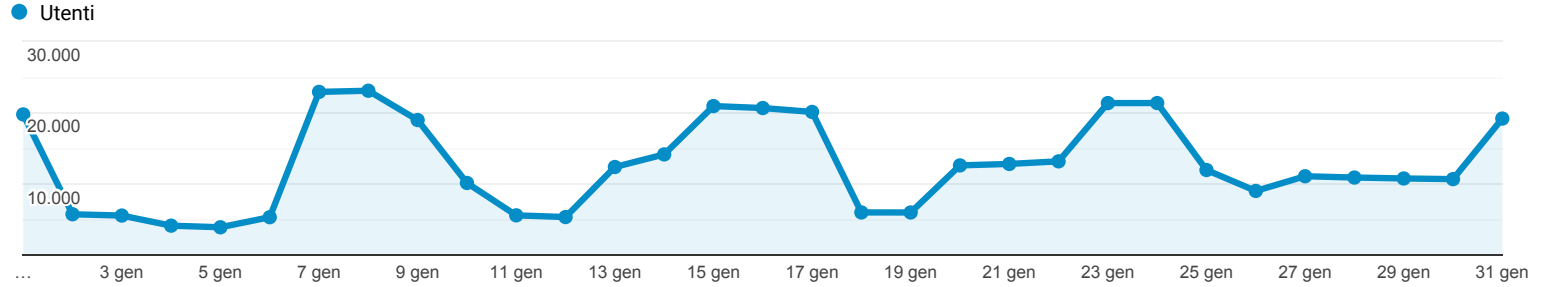

Panoramica del pubblico

Tutti gli utenti
100,00% Utenti

1 gen 2020 - 31 gen 2020

Panoramica

Utenti
263.940

Nuovi utenti
224.567

Sessioni
498.105

Numero di sessioni per utente
1,89

Visualizzazioni di pagina
1.196.807

Pagine/sessione
2,40

Durata sessione media
00:02:29

Frequenza di rimbalzo
62,52%

New Visitor Returning Visitor

Lingua	Utenti	% Utenti
1. en-us	126.769	47,34%
2. it-it	115.997	43,31%
3. it	13.653	5,10%
4. en-gb	3.871	1,45%
5. de-de	1.122	0,42%
6. es-es	1.083	0,40%
7. fr-fr	600	0,22%
8. pt-br	503	0,19%
9. ru-ru	480	0,18%
10. zh-cn	353	0,13%