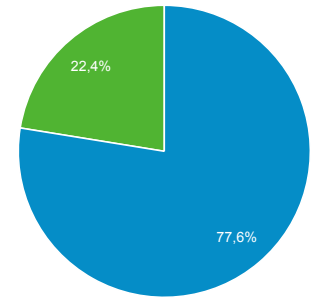

Panoramica del pubblico

Tutti gli utenti
100,00% Utenti

1 gen 2020 - 31 gen 2020

Panoramica

Utenti
263.940

Nuovi utenti
224.567

Sessioni
498.105

Numero di sessioni per utente
1,89

Visualizzazioni di pagina
1.196.807

Pagine/sessione
2,40

Durata sessione media
00:02:29

Frequenza di rimbalzo
62,52%

New Visitor Returning Visitor

Lingua	Utenti	% Utenti
1. en-us	126.769	47,34%
2. it-it	115.997	43,31%
3. it	13.653	5,10%
4. en-gb	3.871	1,45%
5. de-de	1.122	0,42%
6. es-es	1.083	0,40%
7. fr-fr	600	0,22%
8. pt-br	503	0,19%
9. ru-ru	480	0,18%
10. zh-cn	353	0,13%