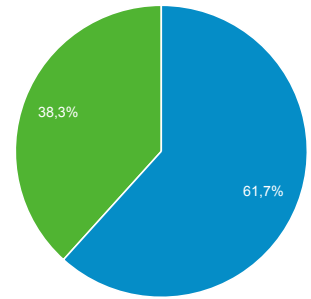

Panoramica del pubblico

Tutti gli utenti
100,00% Utenti

1 feb 2019 - 28 feb 2019

Panoramica

Utenti
150.708

Numero di sessioni per utente
2,37

Durata sessione media
00:03:48

Nuovi utenti
104.770

Visualizzazioni di pagina
1.202.800

Frequenza di rimbalzo
48,61%

Sessioni
357.467

Pagine/sessione
3,36

■ New Visitor ■ Returning Visitor

Lingua	Utenti	% Utenti
1. it-it	99.679	65,49%
2. c	20.427	13,42%
3. it	15.508	10,19%
4. en-us	7.470	4,91%
5. en-gb	2.624	1,72%
6. es-es	1.104	0,73%
7. de-de	869	0,57%
8. fr-fr	450	0,30%
9. ru-ru	393	0,26%
10. pt-br	327	0,21%