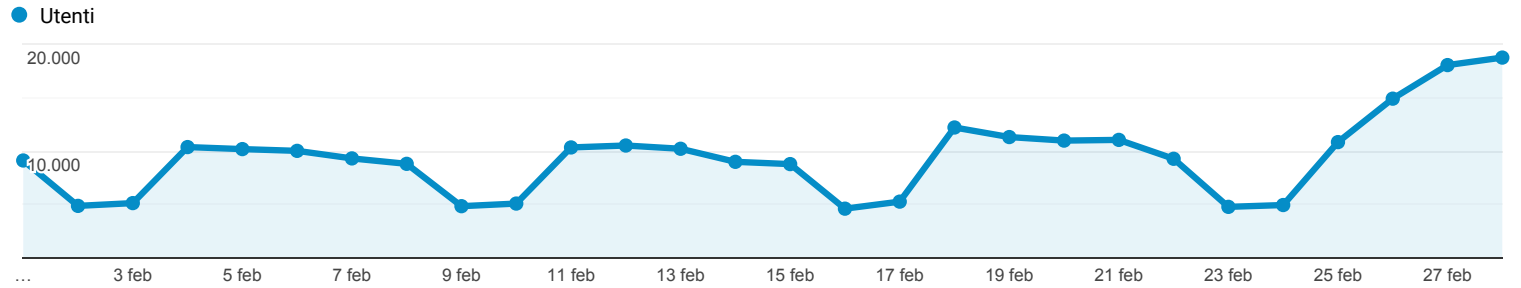

Panoramica del pubblico

Tutti gli utenti
100,00% Utenti

1 feb 2019 - 28 feb 2019

Panoramica

Utenti
150.708

Numero di sessioni per utente
2,37

Durata sessione media
00:03:48

Nuovi utenti
104.770

Visualizzazioni di pagina
1.202.800

Frequenza di rimbalzo
48,61%

Sessioni
357.467

Pagine/sessione
3,36

■ New Visitor ■ Returning Visitor

Lingua	Utenti	% Utenti
1. it-it	99.679	65,49%
2. c	20.427	13,42%
3. it	15.508	10,19%
4. en-us	7.470	4,91%
5. en-gb	2.624	1,72%
6. es-es	1.104	0,73%
7. de-de	869	0,57%
8. fr-fr	450	0,30%
9. ru-ru	393	0,26%
10. pt-br	327	0,21%