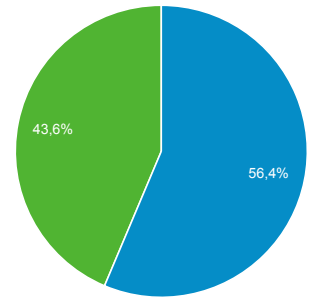

Utenti 141.751	Nuovi utenti 93.298	Sessioni 367.926
Numero di sessioni per utente 2,60	Visualizzazioni di pagina 1.391.467	Pagine/sessione 3,78
Durata sessione media 00:04:17	Frequenza di rimbalzo 44,72%	

New Visitor Returning Visitor