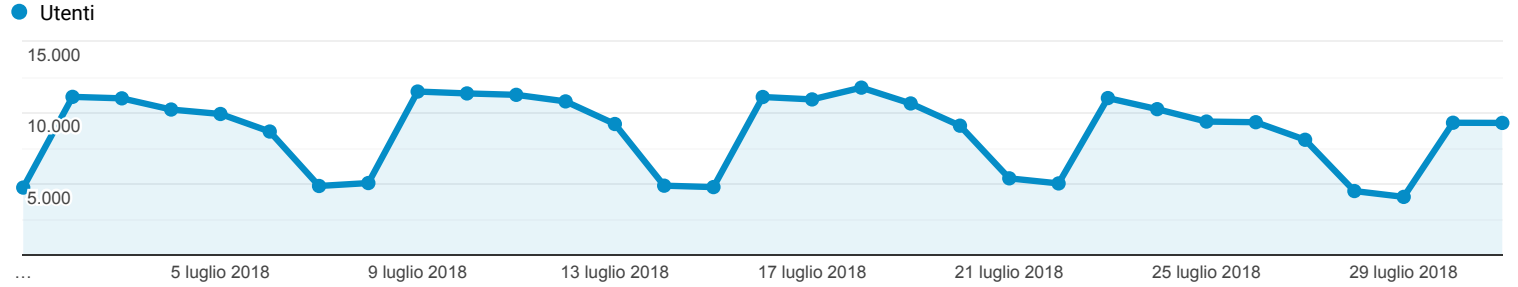

Panoramica del pubblico

Tutti gli utenti
100,00% Utenti

1 lug 2018 - 31 lug 2018

Panoramica

Utenti 141.751	Nuovi utenti 93.298	Sessioni 367.926
Numero di sessioni per utente 2,60	Visualizzazioni di pagina 1.391.467	Pagine/sessione 3,78
Durata sessione media 00:04:17	Frequenza di rimbalzo 44,72%	