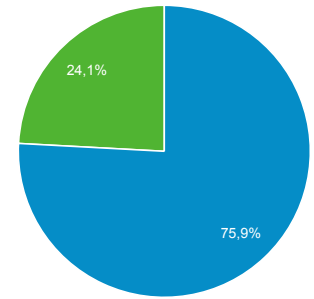

Panoramica del pubblico

Tutti gli utenti
100,00% Utenti

1 mag 2019 - 31 mag 2019

Panoramica

New Visitor Returning Visitor

| Lingua | Utenti | % Utenti |
|----------|---------|----------|
| 1. en-us | 127.972 | 48,16% |
| 2. it-it | 111.210 | 41,85% |
| 3. it | 16.389 | 6,17% |
| 4. en-gb | 3.267 | 1,23% |
| 5. es-es | 1.280 | 0,48% |
| 6. de-de | 915 | 0,34% |
| 7. ru-ru | 539 | 0,20% |
| 8. pt-br | 487 | 0,18% |
| 9. fr-fr | 467 | 0,18% |
| 10. de | 301 | 0,11% |