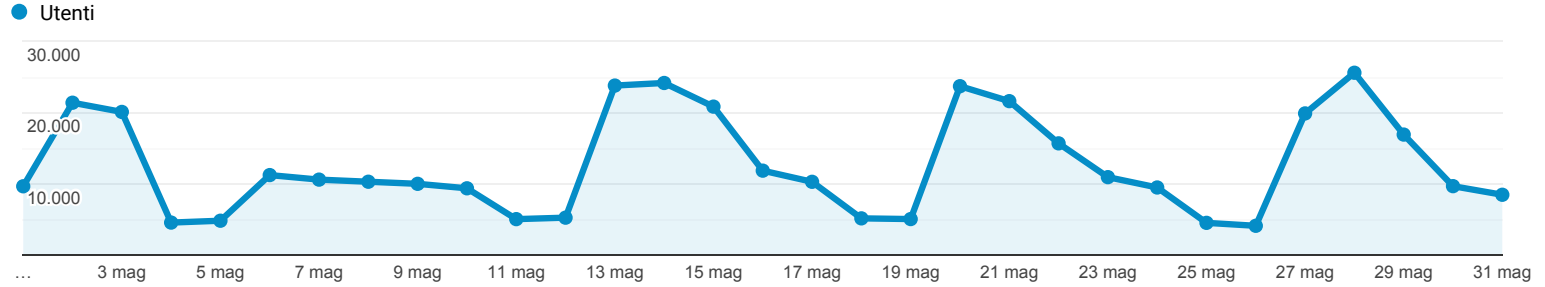

Panoramica del pubblico

Tutti gli utenti
100,00% Utenti

1 mag 2019 - 31 mag 2019

Panoramica

New Visitor Returning Visitor

| Lingua | Utenti | % Utenti |
|----------|---------|----------|
| 1. en-us | 127.972 | 48,16% |
| 2. it-it | 111.210 | 41,85% |
| 3. it | 16.389 | 6,17% |
| 4. en-gb | 3.267 | 1,23% |
| 5. es-es | 1.280 | 0,48% |
| 6. de-de | 915 | 0,34% |
| 7. ru-ru | 539 | 0,20% |
| 8. pt-br | 487 | 0,18% |
| 9. fr-fr | 467 | 0,18% |
| 10. de | 301 | 0,11% |