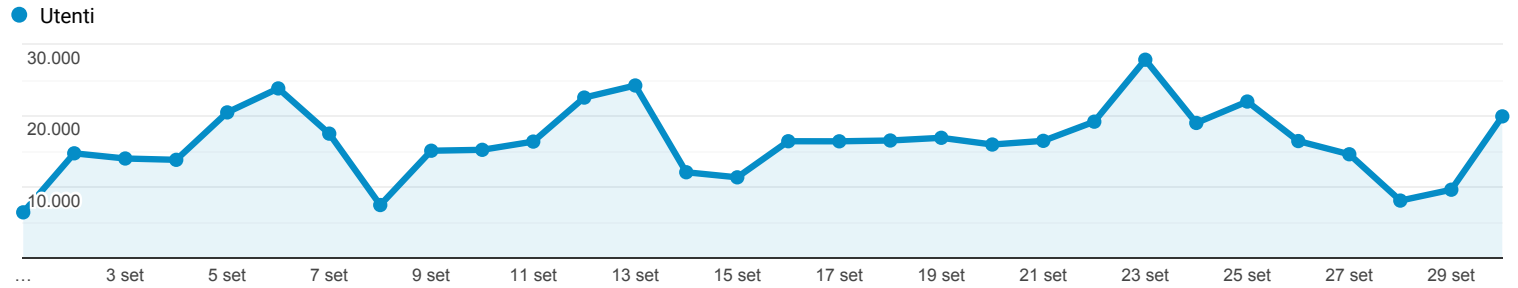

Panoramica del pubblico

Tutti gli utenti
100,00% Utenti

1 set 2019 - 30 set 2019

Panoramica

New Visitor Returning Visitor

Lingua	Utenti	% Utenti
1. it-it	166.374	55,34%
2. en-us	97.664	32,48%
3. it	24.438	8,13%
4. en-gb	4.574	1,52%
5. es-es	1.217	0,40%
6. de-de	1.208	0,40%
7. fr-fr	526	0,17%
8. pt-br	503	0,17%
9. ru-ru	490	0,16%
10. de	308	0,10%