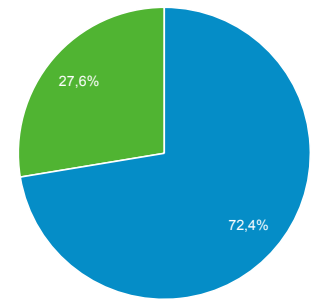

Panoramica del pubblico

Tutti gli utenti
100,00% Utenti

1 set 2019 - 30 set 2019

Panoramica

New Visitor Returning Visitor

Lingua	Utenti	% Utenti
1. it-it	166.374	55,34%
2. en-us	97.664	32,48%
3. it	24.438	8,13%
4. en-gb	4.574	1,52%
5. es-es	1.217	0,40%
6. de-de	1.208	0,40%
7. fr-fr	526	0,17%
8. pt-br	503	0,17%
9. ru-ru	490	0,16%
10. de	308	0,10%