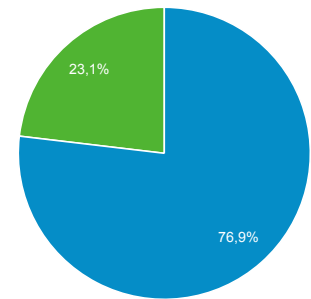

#### Utenti

300.000

200.000

100.000

1 feb 2020 - 29 feb 2020

Utenti  
**281.668**

Nuovi utenti  
**239.008**

Sessioni  
**562.231**

Numero di sessioni per utente  
**2,00**

Visualizzazioni di pagina  
**1.299.610**

Pagine/sessione  
**2,31**

Durata sessione media  
**00:02:42**

Frequenza di rimbalzo  
**62,27%**

■ New Visitor ■ Returning Visitor

Lingua	Utenti	% Utenti
1. en-us	133.899	46,70%
2. it-it	125.544	43,78%
3. it	15.175	5,29%
4. en-gb	4.106	1,43%
5. es-es	1.367	0,48%
6. de-de	974	0,34%
7. ru-ru	574	0,20%
8. fr-fr	528	0,18%
9. zh-cn	454	0,16%
10. pt-br	412	0,14%