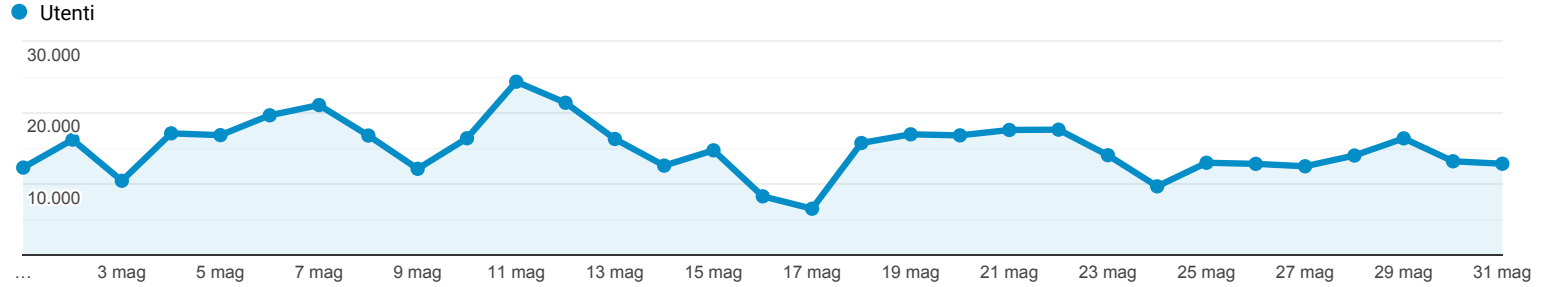

Panoramica del pubblico

Tutti gli utenti  
100,00% Utenti

1 mag 2020 - 31 mag 2020

Panoramica

Utenti  
**299.916**

Nuovi utenti  
**253.843**

Sessioni  
**588.101**

Numero di sessioni per utente  
**1,96**

Visualizzazioni di pagina  
**1.268.571**

Pagine/sessione  
**2,16**

Durata sessione media  
**00:02:14**

Frequenza di rimbalzo  
**64,24%**

New Visitor Returning Visitor

Lingua	Utenti	% Utenti
1. en-us	153.264	50,63%
2. it-it	106.467	35,17%
3. it	32.228	10,65%
4. en-gb	4.259	1,41%
5. de-de	841	0,28%
6. es-es	744	0,25%
7. en	609	0,20%
8. fr-fr	432	0,14%
9. zh-cn	394	0,13%
10. ru-ru	355	0,12%