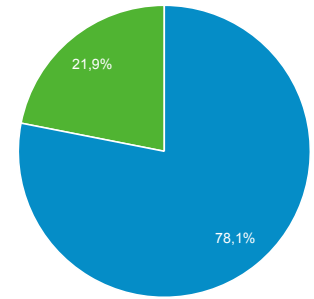

Panoramica del pubblico

Tutti gli utenti  
100,00% Utenti

1 mag 2020 - 31 mag 2020

Panoramica

Utenti  
**299.916**

Nuovi utenti  
**253.843**

Sessioni  
**588.101**

Numero di sessioni per utente  
**1,96**

Visualizzazioni di pagina  
**1.268.571**

Pagine/sessione  
**2,16**

Durata sessione media  
**00:02:14**

Frequenza di rimbalzo  
**64,24%**

New Visitor Returning Visitor

Lingua	Utenti	% Utenti
1. en-us	153.264	50,63%
2. it-it	106.467	35,17%
3. it	32.228	10,65%
4. en-gb	4.259	1,41%
5. de-de	841	0,28%
6. es-es	744	0,25%
7. en	609	0,20%
8. fr-fr	432	0,14%
9. zh-cn	394	0,13%
10. ru-ru	355	0,12%