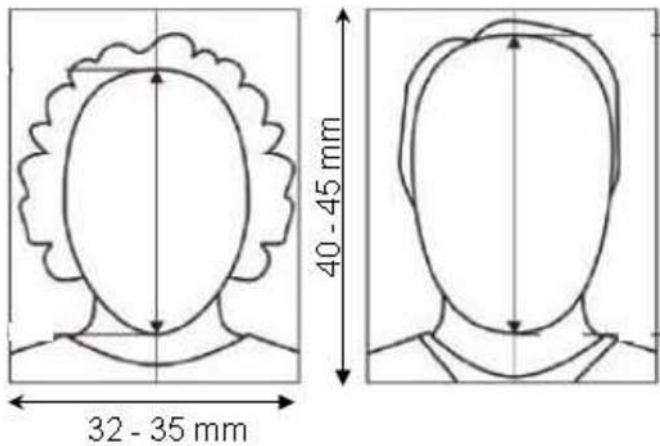

## Istruzioni per l'acquisizione della foto

La foto deve essere:

- di tipo "immagine frontale" e deve riportare solo il soggetto
- recente (non più di sei mesi)
- di dimensione 40-45 mm di altezza per 32-35 mm di larghezza

- senza scritte e non danneggiata
- con sfondo uniforme, di preferenza grigio chiaro, crema, celeste o bianco
- a fuoco e chiaramente distinguibile
- in formato .jpeg, jpg

## Passport photo requirements

Your photo must be:

- a passport size photo of yourself (no one else included)
- recent (taken within the last 6 months)
- 40-45 mm high by 32-35 mm wide

- without any writing, marks or damage
- taken against a plain light grey, cream, pale blue, or white background
- in focus and in clear contrast
- in .jpg format