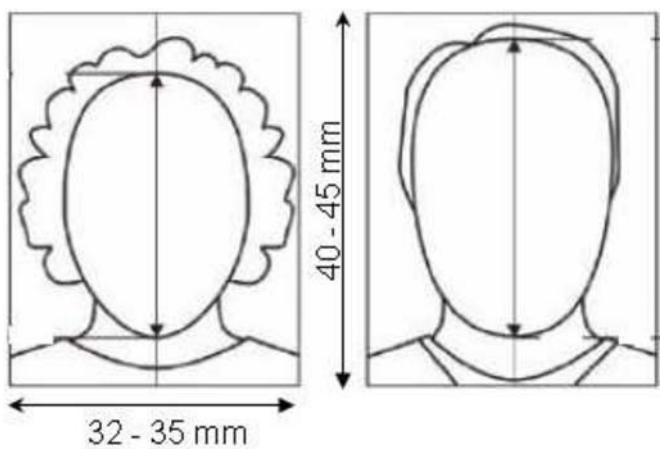

## Istruzioni per l'acquisizione della foto

La foto deve essere:

- di tipo "immagine frontale" e deve riportare solo il soggetto
- recente (non più di sei mesi)
- di dimensione 40-45 mm di altezza per 32-35 mm di larghezza

- senza scritte e non danneggiata
- con sfondo uniforme, di preferenza grigio chiaro, crema, celeste o bianco
- a fuoco e chiaramente distinguibile
- in formato .jpeg, jpg

## Passport photo requirements

Your photo must be:

- a passport size photo of yourself (no one else included)
- recent (taken within the last 6 months)
- 40-45 mm high by 32-35 mm wide

- without any writing, marks or damage
- taken against a plain light grey, cream, pale blue, or white background
- in focus and in clear contrast
- in .jpg format