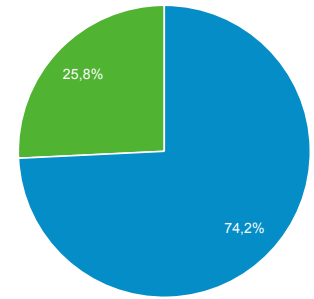

## Panoramica del pubblico

Tutti gli utenti  
100,00% Utenti

1 ago 2019 - 31 ago 2019

### Panoramica

New Visitor Returning Visitor

Lingua	Utenti	% Utenti
1. it-it	115.306	48,14%
2. en-us	96.356	40,23%
3. it	18.866	7,88%
4. en-gb	3.149	1,31%
5. de-de	821	0,34%
6. es-es	750	0,31%
7. pt-br	468	0,20%
8. fr-fr	406	0,17%
9. ru-ru	389	0,16%
10. zh-cn	294	0,12%