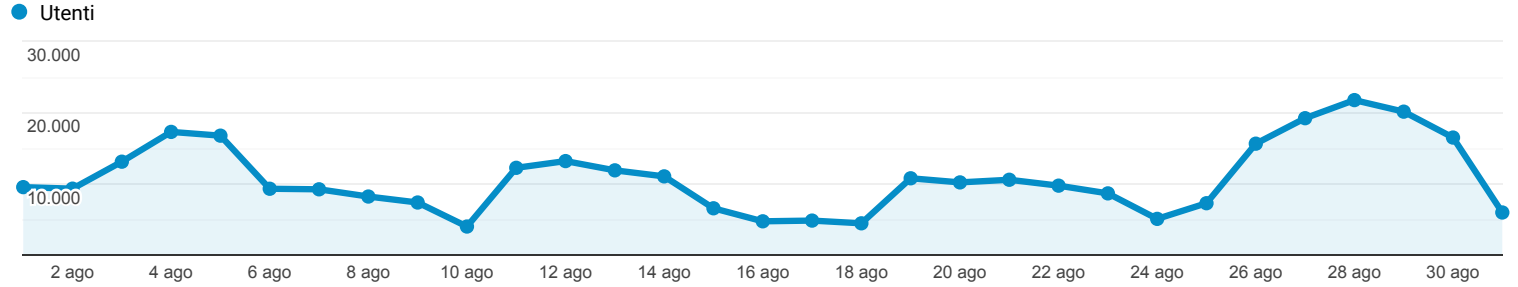

## Panoramica del pubblico

Tutti gli utenti  
100,00% Utenti

1 ago 2019 - 31 ago 2019

### Panoramica

New Visitor Returning Visitor

Lingua	Utenti	% Utenti
1. it-it	115.306	48,14%
2. en-us	96.356	40,23%
3. it	18.866	7,88%
4. en-gb	3.149	1,31%
5. de-de	821	0,34%
6. es-es	750	0,31%
7. pt-br	468	0,20%
8. fr-fr	406	0,17%
9. ru-ru	389	0,16%
10. zh-cn	294	0,12%