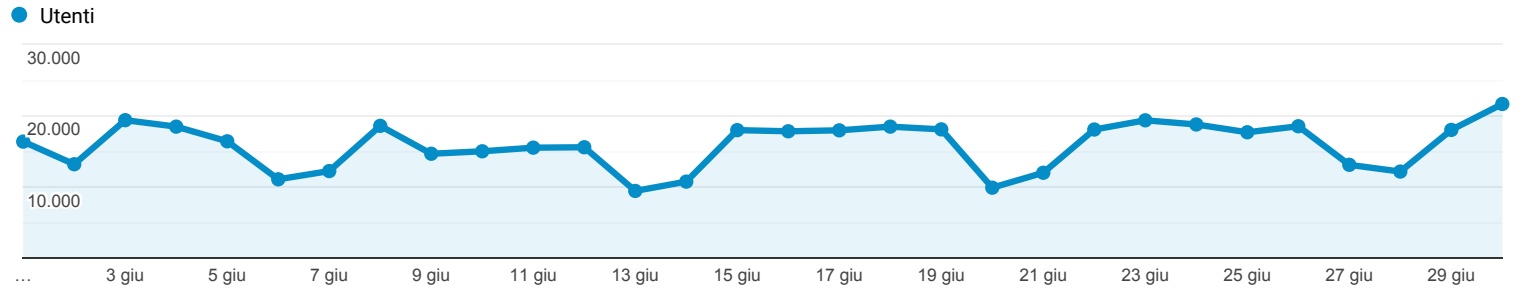

Panoramica del pubblico

Tutti gli utenti
100,00% Utenti

1 giu 2020 - 30 giu 2020

Panoramica

Utenti
298.968

Nuovi utenti
252.383

Sessioni
606.847

Numero di sessioni per utente
2,03

Visualizzazioni di pagina
1.372.093

Pagine/sessione
2,26

Durata sessione media
00:02:36

Frequenza di rimbalzo
60,96%

■ New Visitor ■ Returning Visitor

Lingua	Utenti	% Utenti
1. en-us	131.050	43,09%
2. it-it	111.028	36,50%
3. it	48.399	15,91%
4. en-gb	5.456	1,79%
5. es-es	867	0,29%
6. de-de	847	0,28%
7. en	774	0,25%
8. fr-fr	601	0,20%
9. de	563	0,19%
10. ru-ru	388	0,13%