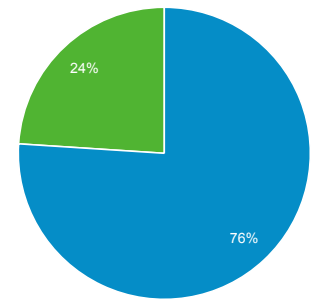

Panoramica del pubblico

Tutti gli utenti
100,00% Utenti

1 giu 2020 - 30 giu 2020

Panoramica

Utenti
298.968

Nuovi utenti
252.383

Sessioni
606.847

Numero di sessioni per utente
2,03

Visualizzazioni di pagina
1.372.093

Pagine/sessione
2,26

Durata sessione media
00:02:36

Frequenza di rimbalzo
60,96%

■ New Visitor ■ Returning Visitor

Lingua	Utenti	% Utenti
1. en-us	131.050	43,09%
2. it-it	111.028	36,50%
3. it	48.399	15,91%
4. en-gb	5.456	1,79%
5. es-es	867	0,29%
6. de-de	847	0,28%
7. en	774	0,25%
8. fr-fr	601	0,20%
9. de	563	0,19%
10. ru-ru	388	0,13%