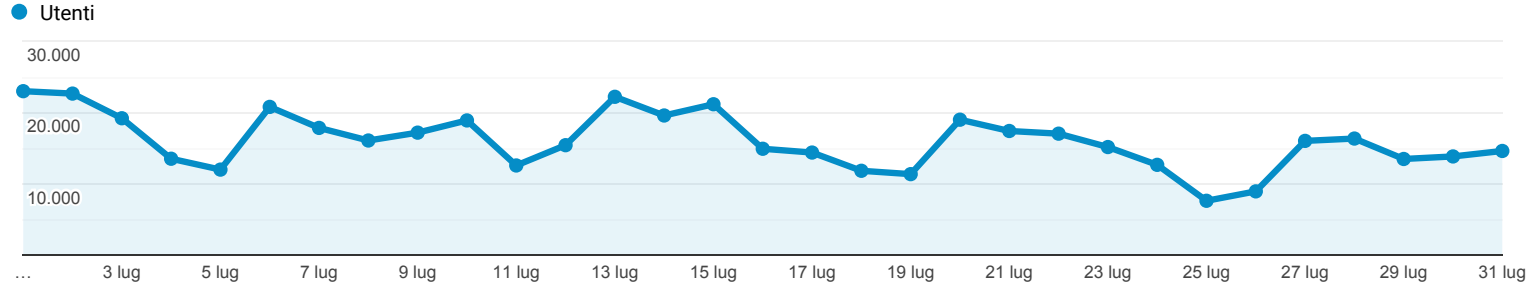

Panoramica del pubblico

Tutti gli utenti
100,00% Utenti

1 lug 2020 - 31 lug 2020

Panoramica

Utenti
338.261

Nuovi utenti
284.767

Sessioni
624.666

Numero di sessioni per utente
1,85

Visualizzazioni di pagina
1.487.019

Pagine/sessione
2,38

Durata sessione media
00:02:30

Frequenza di rimbalzo
60,31%

New Visitor Returning Visitor

Lingua	Utenti	% Utenti
1. en-us	149.514	43,98%
2. it-it	117.521	34,57%
3. it	59.431	17,48%
4. en-gb	5.699	1,68%
5. en	817	0,24%
6. es-es	726	0,21%
7. de-de	662	0,19%
8. de	584	0,17%
9. fr-fr	497	0,15%
10. pt-br	374	0,11%