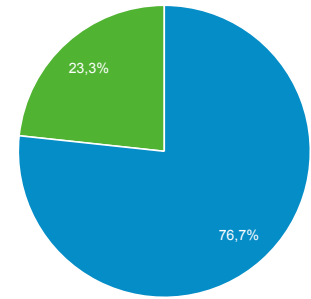

Panoramica del pubblico

Tutti gli utenti
100,00% Utenti

1 lug 2020 - 31 lug 2020

Panoramica

Utenti
338.261

Nuovi utenti
284.767

Sessioni
624.666

Numero di sessioni per utente
1,85

Visualizzazioni di pagina
1.487.019

Pagine/sessione
2,38

Durata sessione media
00:02:30

Frequenza di rimbalzo
60,31%

New Visitor Returning Visitor

Lingua	Utenti	% Utenti
1. en-us	149.514	43,98%
2. it-it	117.521	34,57%
3. it	59.431	17,48%
4. en-gb	5.699	1,68%
5. en	817	0,24%
6. es-es	726	0,21%
7. de-de	662	0,19%
8. de	584	0,17%
9. fr-fr	497	0,15%
10. pt-br	374	0,11%