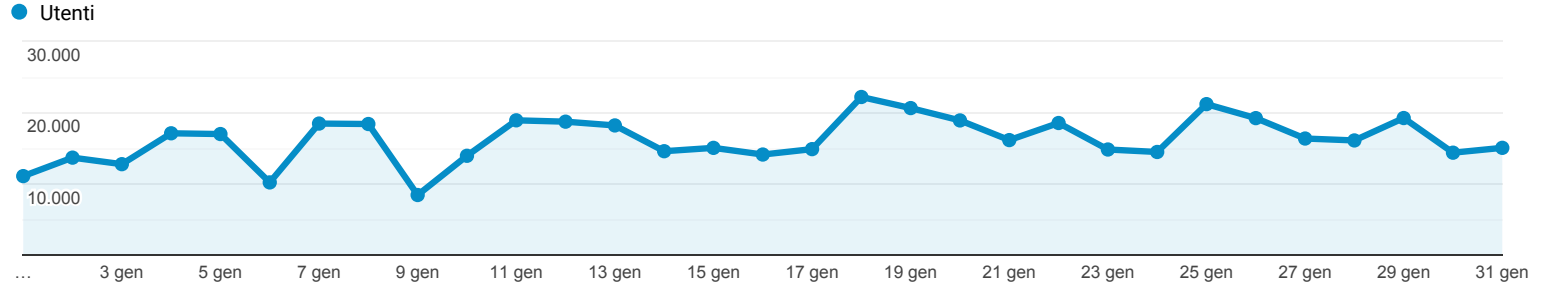

Panoramica del pubblico

Tutti gli utenti
100,00% Utenti

1 gen 2021 - 31 gen 2021

Panoramica

Utenti
347.619

Nuovi utenti
297.612

Sessioni
616.826

Numero di sessioni per utente
1,77

Visualizzazioni di pagina
1.393.217

Pagine/sessione
2,26

Durata sessione media
00:02:17

Frequenza di rimbalzo
63,76%

New Visitor Returning Visitor

Lingua	Utenti	% Utenti
1. en-us	182.875	52,67%
2. it-it	125.788	36,23%
3. it	25.084	7,22%
4. en-gb	6.010	1,73%
5. de-de	936	0,27%
6. es-es	869	0,25%
7. fr-fr	521	0,15%
8. en	509	0,15%
9. ru-ru	492	0,14%
10. de	430	0,12%