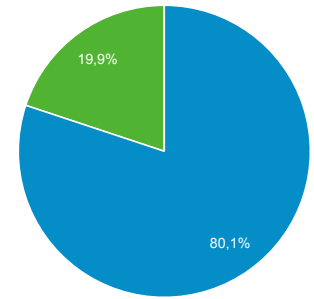

Panoramica del pubblico

Tutti gli utenti
100,00% Utenti

1 gen 2021 - 31 gen 2021

Panoramica

Utenti
347.619

Nuovi utenti
297.612

Sessioni
616.826

Numero di sessioni per utente
1,77

Visualizzazioni di pagina
1.393.217

Pagine/sessione
2,26

Durata sessione media
00:02:17

Frequenza di rimbalzo
63,76%

New Visitor Returning Visitor

Lingua	Utenti	% Utenti
1. en-us	182.875	52,67%
2. it-it	125.788	36,23%
3. it	25.084	7,22%
4. en-gb	6.010	1,73%
5. de-de	936	0,27%
6. es-es	869	0,25%
7. fr-fr	521	0,15%
8. en	509	0,15%
9. ru-ru	492	0,14%
10. de	430	0,12%