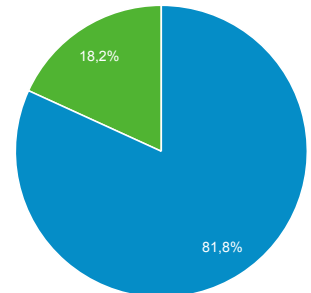

Panoramica del pubblico

Tutti gli utenti
100,00% Utenti

1 ago 2020 - 31 ago 2020

Panoramica

Utenti
375.885

Nuovi utenti
332.224

Sessioni
583.189

Numero di sessioni per utente
1,55

Visualizzazioni di pagina
1.243.994

Pagine/sessione
2,13

Durata sessione media
00:01:57

Frequenza di rimbalzo
67,51%

New Visitor Returning Visitor

Lingua	Utenti	% Utenti
1. en-us	217.699	57,13%
2. it-it	97.295	25,53%
3. it	54.415	14,28%
4. en-gb	5.069	1,33%
5. en	732	0,19%
6. de-de	569	0,15%
7. de	540	0,14%
8. es-es	540	0,14%
9. fr-fr	418	0,11%
10. ru-ru	309	0,08%