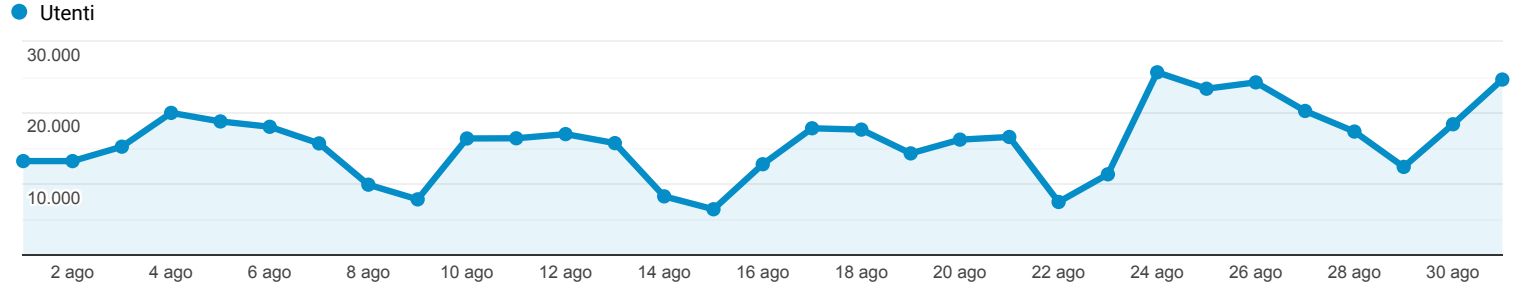

Panoramica del pubblico

Tutti gli utenti
100,00% Utenti

1 ago 2020 - 31 ago 2020

Panoramica

Utenti
375.885

Nuovi utenti
332.224

Sessioni
583.189

Numero di sessioni per utente
1,55

Visualizzazioni di pagina
1.243.994

Pagine/sessione
2,13

Durata sessione media
00:01:57

Frequenza di rimbalzo
67,51%

New Visitor Returning Visitor

Lingua	Utenti	% Utenti
1. en-us	217.699	57,13%
2. it-it	97.295	25,53%
3. it	54.415	14,28%
4. en-gb	5.069	1,33%
5. en	732	0,19%
6. de-de	569	0,15%
7. de	540	0,14%
8. es-es	540	0,14%
9. fr-fr	418	0,11%
10. ru-ru	309	0,08%