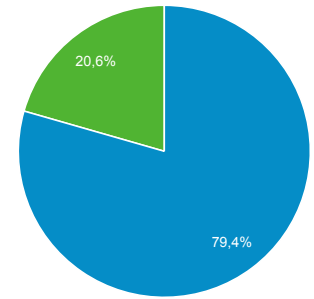

Panoramica del pubblico

Tutti gli utenti
100,00% Utenti

1 nov 2020 - 30 nov 2020

Panoramica

Utenti
341.415

Nuovi utenti
293.139

Sessioni
644.725

Numero di sessioni per utente
1,89

Visualizzazioni di pagina
1.374.771

Pagine/sessione
2,13

Durata sessione media
00:02:12

Frequenza di rimbalzo
65,61%

New Visitor Returning Visitor

Lingua	Utenti	% Utenti
1. en-us	188.982	54,64%
2. it-it	117.313	33,92%
3. it	27.152	7,85%
4. en-gb	5.258	1,52%
5. de-de	919	0,27%
6. es-es	863	0,25%
7. en	541	0,16%
8. de	468	0,14%
9. zh-cn	465	0,13%
10. fr-fr	452	0,13%