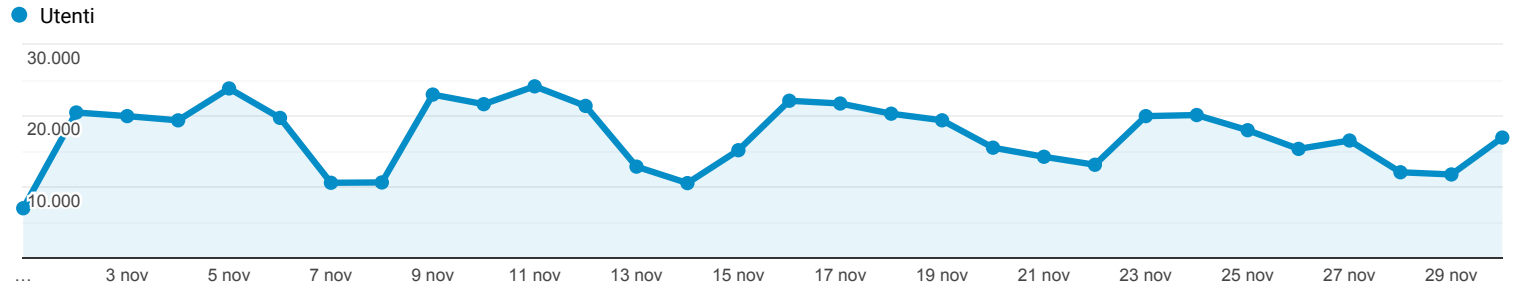

Panoramica del pubblico

Tutti gli utenti
100,00% Utenti

1 nov 2020 - 30 nov 2020

Panoramica

Utenti
341.415

Nuovi utenti
293.139

Sessioni
644.725

Numero di sessioni per utente
1,89

Visualizzazioni di pagina
1.374.771

Pagine/sessione
2,13

Durata sessione media
00:02:12

Frequenza di rimbalzo
65,61%

New Visitor Returning Visitor

Lingua	Utenti	% Utenti
1. en-us	188.982	54,64%
2. it-it	117.313	33,92%
3. it	27.152	7,85%
4. en-gb	5.258	1,52%
5. de-de	919	0,27%
6. es-es	863	0,25%
7. en	541	0,16%
8. de	468	0,14%
9. zh-cn	465	0,13%
10. fr-fr	452	0,13%