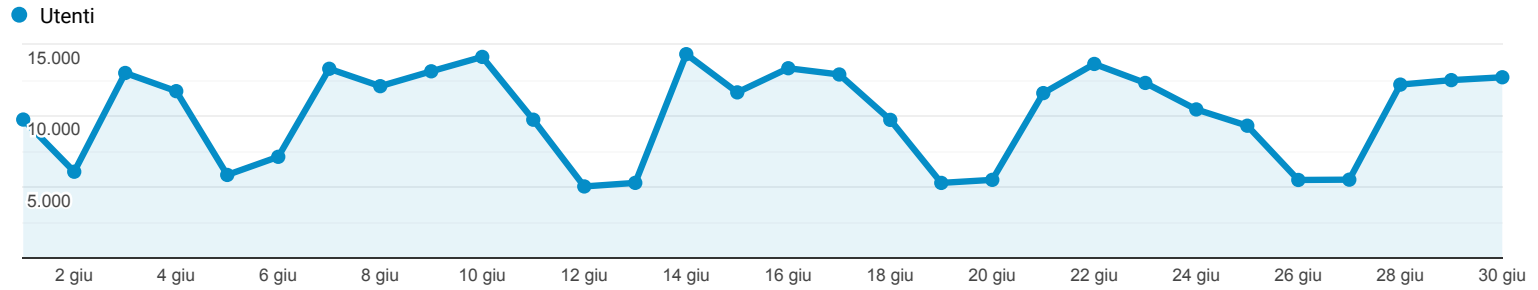

Panoramica del pubblico

Tutti gli utenti
100,00% Utenti

1 giu 2021 - 30 giu 2021

Panoramica

Utenti 171.957	Nuovi utenti 129.060	Sessioni 406.481
Numero di sessioni per utente 2,36	Visualizzazioni di pagina 1.116.388	Pagine/sessione 2,75
Durata sessione media 00:03:12	Frequenza di rimbalzo 51,19%	