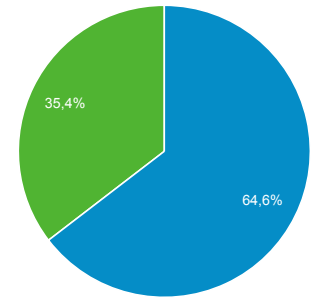

Utenti 171.957	Nuovi utenti 129.060	Sessioni 406.481
Numero di sessioni per utente 2,36	Visualizzazioni di pagina 1.116.388	Pagine/sessione 2,75
Durata sessione media 00:03:12	Frequenza di rimbalzo 51,19%	

■ New Visitor ■ Returning Visitor